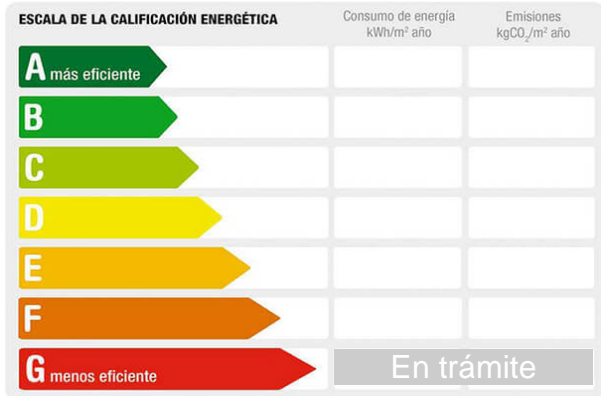

M² construidos:	124	Garajes:	1	M² terraza:	34
Terraza(s):	1	Dormitorios:	2	Orientación:	sureste
Baños:	2	Antigüedad:	1999	Exterior/Interior:	exterior
Gastos de comunidad/mes:	300				

Descripción:

ESPECTACULAR PISO EN VENTA EN PUERTO BANÚS, SITUADO EN PRIMERA LÍNEA DE PLAYA, EN UN RECINTO PRIVADO CON SEGURIDAD 24HRS Y VIGILANCIA. PISCINA COMUNITARIA Y JARDINES, CON ACCESO DIRECTO A LA PLAYA DESDE LA URBANIZACIÓN.

ESTA EXCLUSIVA VIVIENDA TIENE VISTAS AL MAR DESDE LA TERRAZA CUBIERTA, GARAJE Y TRASTERO MUY AMPLIO.

Se encuentra en una 2ª planta con ascensor, y se distribuye en 2 dormitorios dobles, el principal con baño en suite, varios armarios y salida a la terraza. Otro cuarto de baño equipado perfectamente, cocina con lavadero, y salón con acceso al exterior.

Zona increíble y oportunidad ideal de compra, por sus calidades, y situación